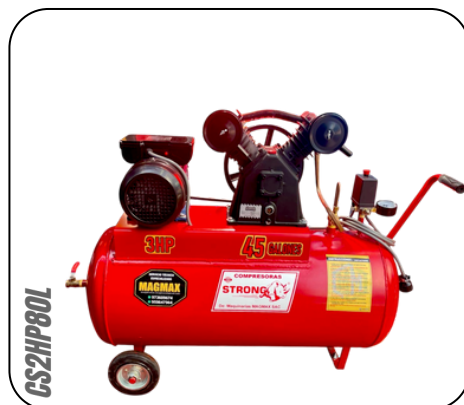

# CATÁLOGO STRONG 2025

STRONG está orientada a usuarios que requieren una solución confiable y funcional para trabajos convencionales. Estas compresoras representan una excelente alternativa para talleres, servicios de mantenimiento y actividades productivas de uso intermitente, combinando eficiencia operativa con una inversión accesible.

### COMPRESORA DE AIRE 1HP

Marca: STRONG  
Potencia: 1HP - Una etapa  
Caudal: 50 l / min  
Capacidad: 40 litros  
Presión máx.: 120 psi  
Garantía: 18 meses

M