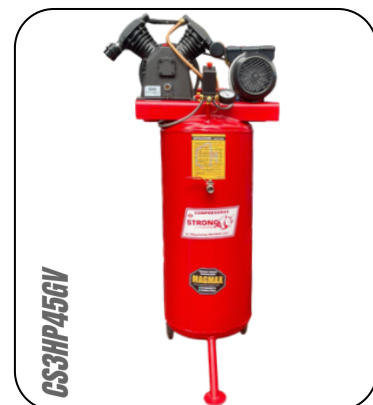

### COMPRESORA DE AIRE 1HP

Marca: STRONG  
Potencia: 1HP - Una etapa  
Caudal: 50 l / min  
Capacidad: 40 litros  
Presión máx.: 120 psi  
Garantía: 18 meses

M

### COMPRESORA DE AIRE 2HP

Marca: STRONG  
Potencia: 2HP - Una etapa  
Caudal: 6.1 CFM  
Capacidad: 80 litros  
Presión máx.: 145 psi  
Garantía: 18 meses

M